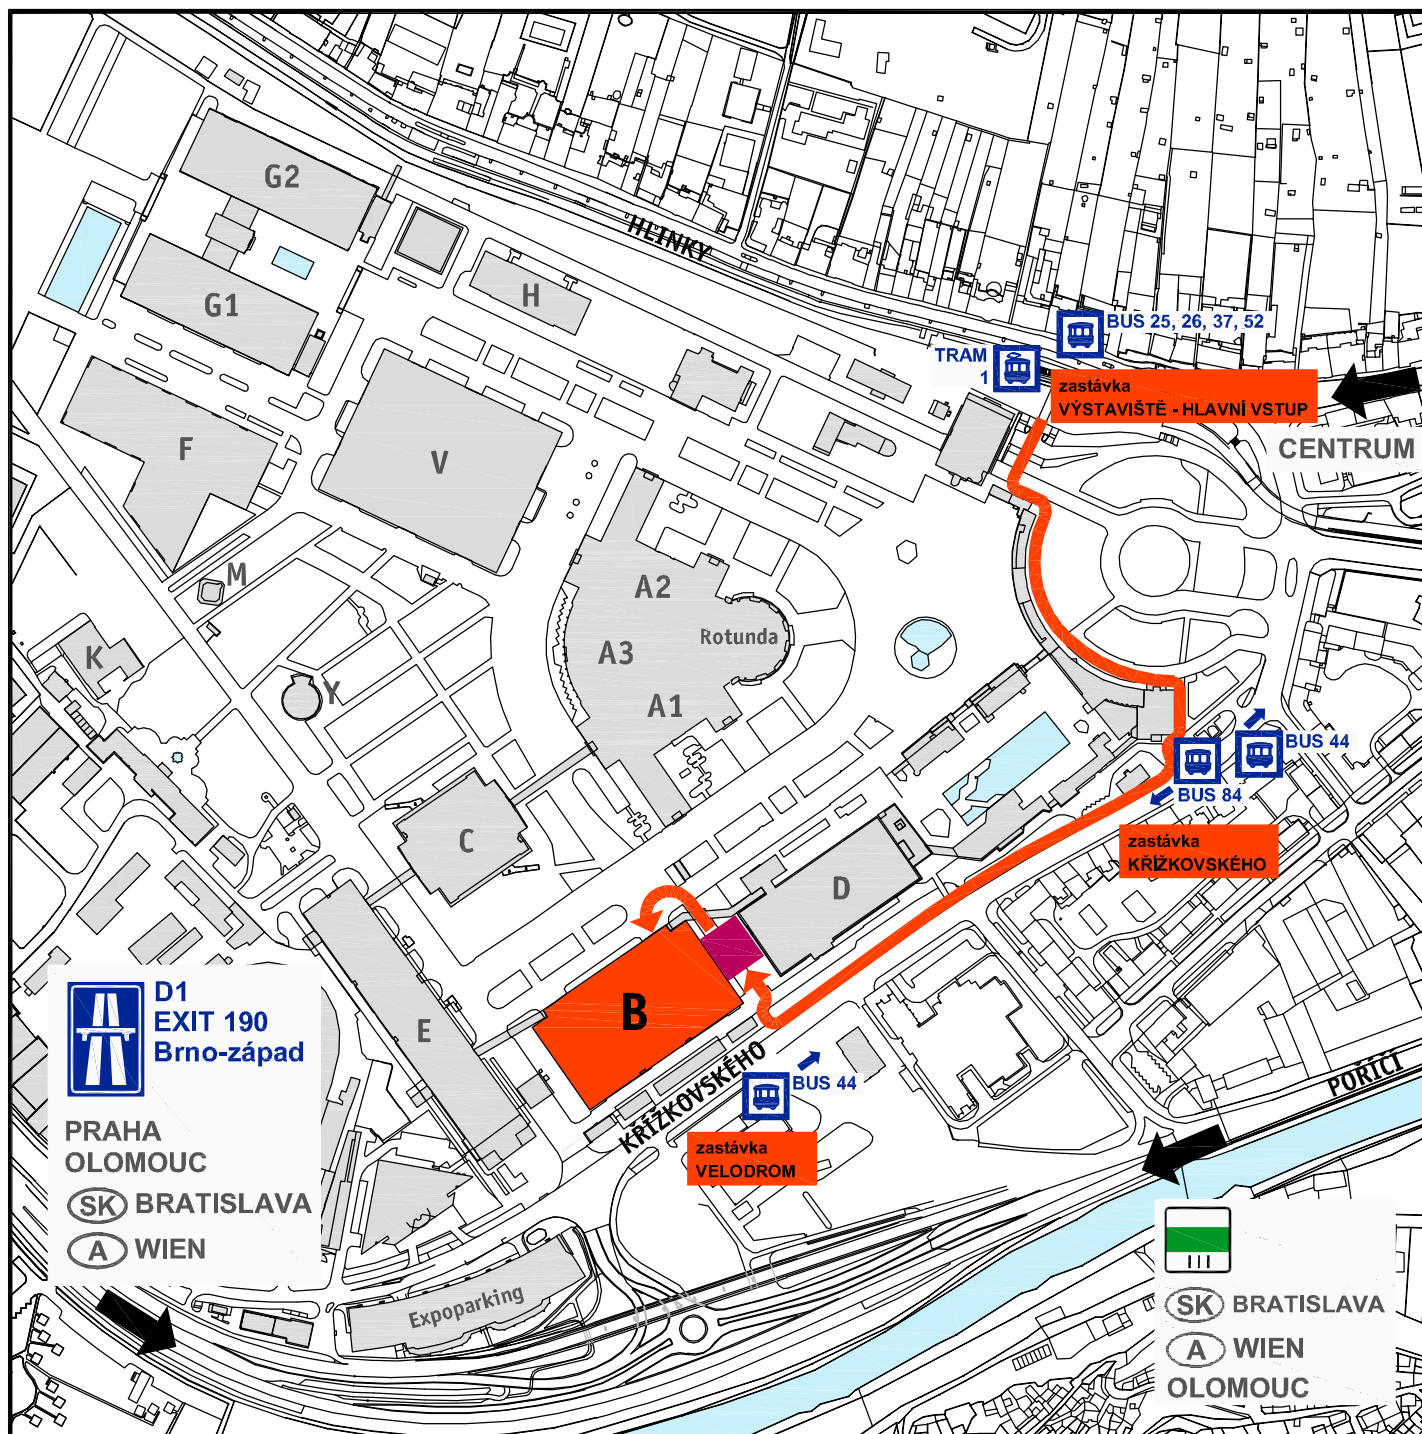

Silní bez násilí

pavilon B

brněnské výstaviště

13. 4. 2011
začátek 19.00
vstup od 18.00

← příchod na akci Silní bez násilí
vstup na výstaviště bránou č. 3
ulice Křížkovského naproti hotelu Voroněž

■ pokladny

zastávky MHD

zastávka Velodrom autobusové linky 84 je až v ulici Bauerova u brány výstaviště č.5
k bráně výstaviště č. 3 je bližší zastávka Křížkovského