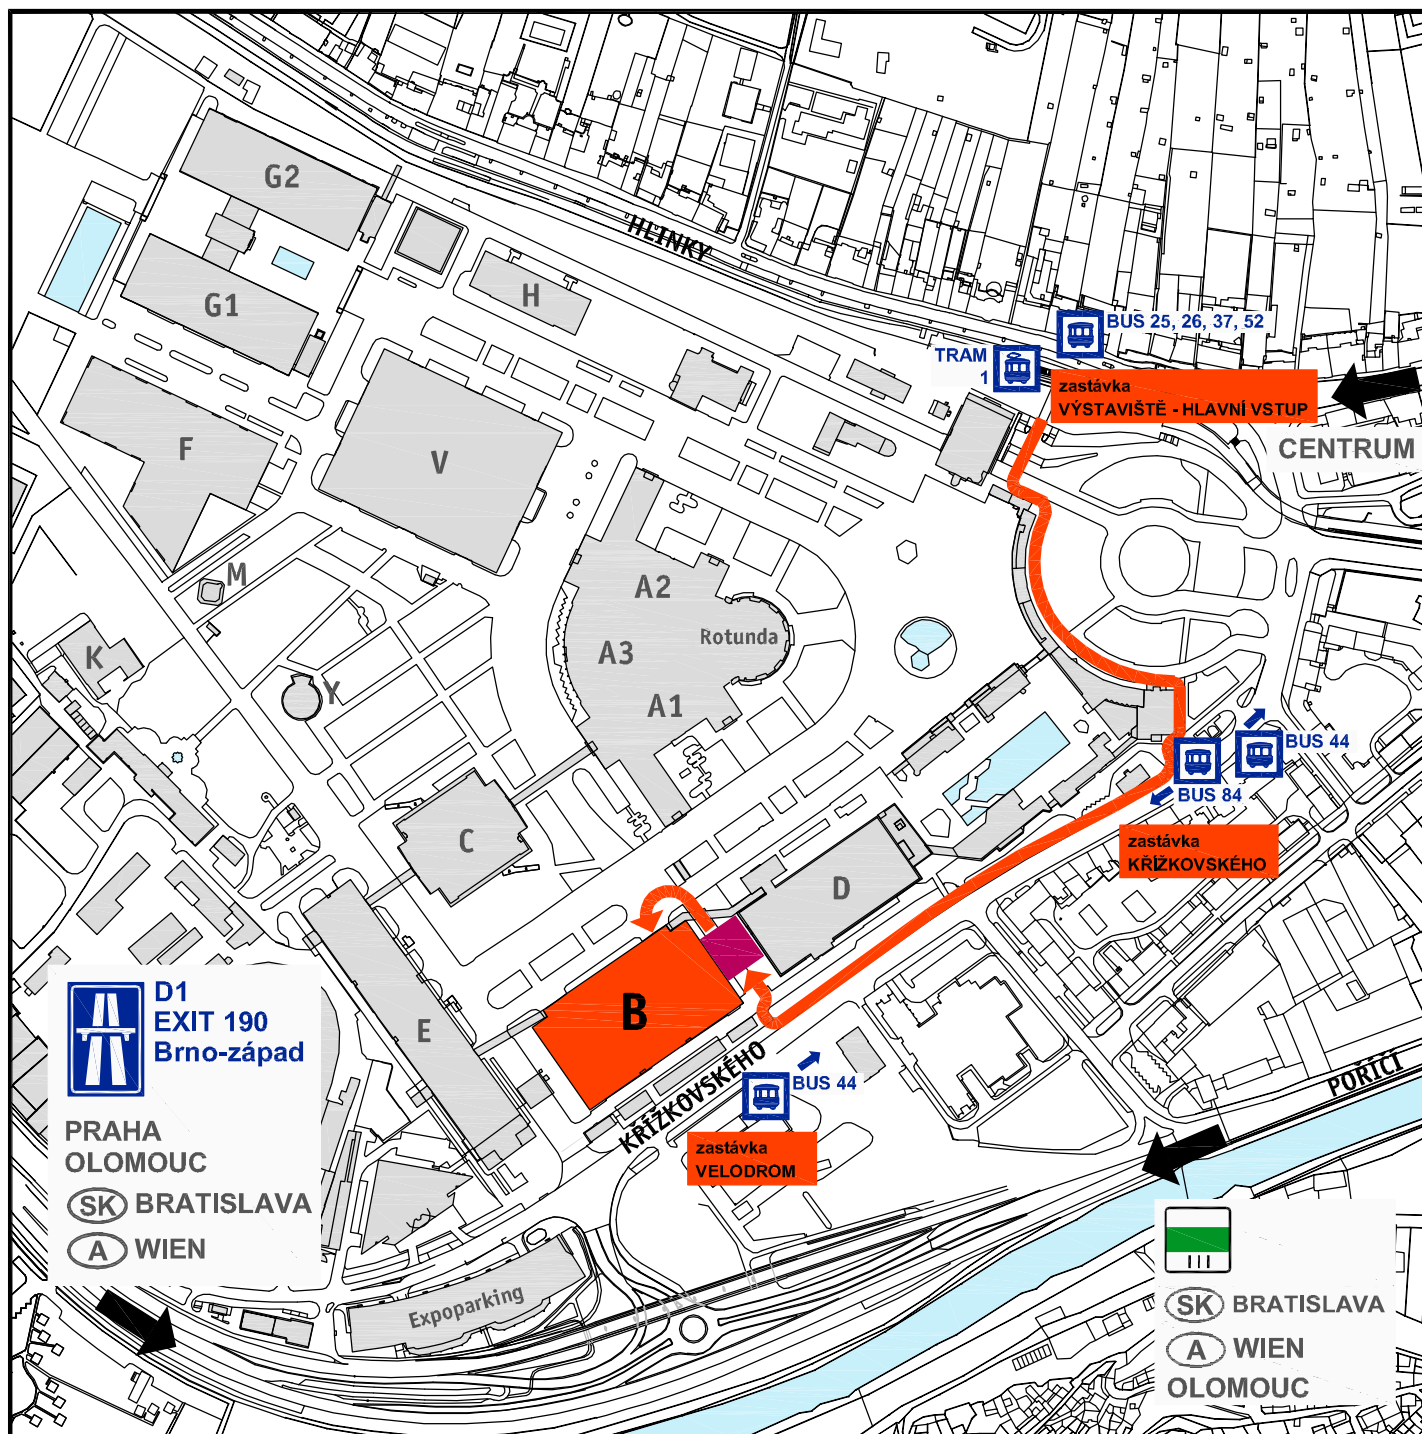

## pavilon B

### brněnské výstaviště

**13. 4. 2011**  
**začátek 19.00**  
**vstup od 18.00**

 **příchod na akci Silní bez násilí**  
vstup na výstaviště bránou č. 3  
ulice Křížkovského naproti hotelu Voroněž

 **pokladny**

**zastávky MHD**

zastávka Velodrom autobusové linky 84 je až v ulici Bauerova u brány výstaviště č.5  
k bráně výstaviště č. 3 je bližší zastávka Křížkovského